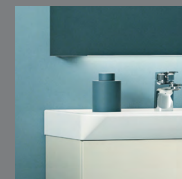

TIVED

B60

Klassisk planspegel som finns i flera varianter, bredder och lösningar kring belysning och tillbehör.

Egenskaper

- Valbar tvättställsbelysning
- Med eller utan LED-belysning
- Valbara tillbehör
- Flera olika dimensioner
- Fabriksmonterad el
- IP44-certifierad

Med LED-lampa

Tvättställsljus

LED-belysning

Med hylla

Utseende

Utan belysning

Med LED

Med LED + tvättställsljus

Tillval

Svart hylla

Vit hylla

LED lampa, svart

LED lampa, krom

Dimensioner

B60 x H80
x D3,5 cm

B60 x H82
x D6 cm